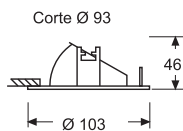

# FA

Empotrable de fundición de aluminio, bola basculante

ACABADO	Ref.	P.V.P.
BLANCO	<b>FAB</b>	21,95 €
NEGRO	<b>FAN</b>	21,95 €
CROMO	<b>FAC</b>	31,60 €
B. DE ORO	<b>FAD</b>	34,85 €
N/MATE	<b>FAS</b>	33,20 €
PLATA MET.	<b>FAT</b>	31,60 €