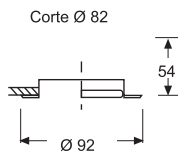

FAL

Empotrable circular de Aluminio mecanizado.

ACABADO **Ref.** P.V.P.

ALUMINIO **FAL** 15,75 €

ALUMINIO **FAL2** 17,95 €