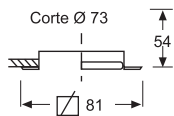

FC

Empotrable cuadrado de aluminio; de encastre circular y basculante.

ACABADO	Ref.	P.V.P.
BLANCO	FCB	6,90 €
CROMO	FCC	8,85 €
CR/MATE	FCF	8,85 €
B. DE ORO	FCD	9,85 €
PATINÉ	FCG	10,30 €
N/MATE	FCS	9,85 €
PLATA MET.	FCT	8,00 €