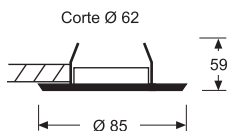

FD

Empotrable FE con ventilación adicional.

ACABADO	Ref.	P.V.P.
BLANCO	FDB	15,85 €
CROMO	FDC	17,80 €
CR/MATE	FDC	17,80 €
B. DE ORO	FDD	18,80 €
PATINÉ	FDG	19,25 €
N/MATE	FDS	18,80 €
PLATA MET.	FDT	16,95 €