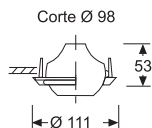

FK

Clasico aro bola de fundición de aluminio giratorio y basculante, cierre de techo con bisel a 45°.