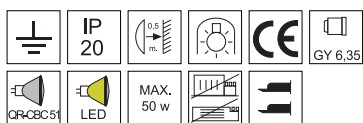

BLANCO	FK2B	19,60 €
NEGRO	FK2N	19,60 €
CROMO	FK2C	24,70 €
B. DE ORO	FK2D	28,50 €
PATINÉ	FK2G	28,50 €
N/MATE	FK2S	27,20 €
PLATA MET.	FK2T	24,70 €

FK3

Aro bola de fundición de aluminio giratorio y basculante, cierre de techo con bisel a 45°. Incorpora disco Led SMD de 7 w. y fuente de alimentación.