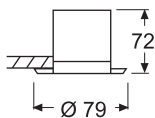

# OD

Mini empotrable de acero, para mueble.

Corte Ø 60

ACABADO	REF.	P.V.P.
BLANCO	<b>MEB</b>	7,90 €