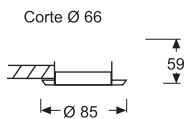

# OE

Empotrable fijo de acero, cierre de techo con bisel a 45°.

ACABADO	Ref.	P.V.P.
BLANCO	<b>OEB</b>	6,75 €
NEGRO	<b>OEN</b>	6,75 €
CROMO	<b>OEC</b>	8,93 €
B. DE ORO	<b>OED</b>	12,12 €
RAIZ	<b>OEI</b>	8,93 €
PATINÉ	<b>OEG</b>	12,12 €
N/MATE	<b>OES</b>	10,54 €
PLATA MET.	<b>OET</b>	8,93 €