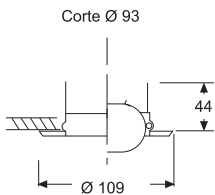

OK

Clasico Aro bola de acero, basculante y giratorio, cierre de techo con bisel a 45°.

ACABADO	Ref.	P.V.P.
BLANCO	OKB	14,70 €
NEGRO	OKN	14,70 €
CROMO	OKC	20,50 €
B. DE ORO	OKD	23,30 €
RAIZ	OKI	22,10 €
PATINÉ	OKG	22,10 €
N/MATE	OKS	22,10 €
PLATA MET.	OKT	20,60 €