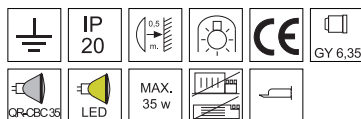

## OR

Empotrable fijo de acero, cierre de techo con bisel a 45°.

ACABADO	Ref.	P.V.P.
BLANCO	<b>ORB</b>	5,80 €
CROMO	<b>ORC</b>	7,95 €
N/MATE	<b>ORS</b>	9,80 €

Otros acabados, Consultar precio.