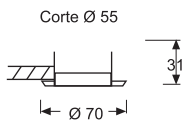

## OR

Empotrable fijo de acero, cierre de techo con bisel a 45°.

ACABADO	Ref.	P.V.P.
BLANCO	<b>ORB</b>	5,80 €
CROMO	<b>ORC</b>	7,95 €
N/MATE	<b>ORS</b>	9,80 €

Otros acabados, Consultar precio.