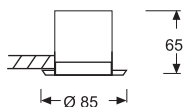

OY

Empotrable fijo de acero con puente interior, específico para GU 10

Corte Ø 66

ACABADO

BLANCO
NEGRO
CROMO
B. DE ORO
PATINÉ
N/MATE
PLATA MET.

Ref.

OYB60
OYN60
OYC60
OYD60
OYG60
OYS60
OYT60

P.V.P.