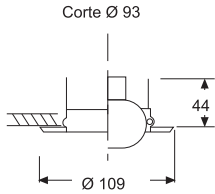

OZ

Clasico aro bola de acero, basculante y giratorio con puente interior, especifico para GU 10.
Aro de techo con bisel a 45°.

ACABADO	Ref.	P.V.P.
BLANCO	OZB	16,90 €
NEGRO	OZN	16,90 €
CROMO	OZC	22,70 €
B. DE ORO	OZD	25,50 €
RAIZ	OZI	24,30 €
PATINÉ	OZG	24,30 €
N/MATE	OZS	24,30 €
PLATA MET.	OZT	22,70 €