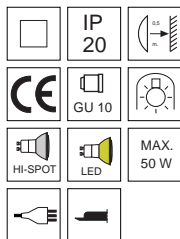

PE Luminaria de superficie con casquillo GU 10.

←-ø 51-→

COLOR	Ref.	P.V.P.
BLANCO	PEB	13,55 €
CROMO	PEN	13,55 €
CR/MATE	PEC	14,39 €
B. DE ORO	PED	17,75 €
N/MATE	PES	16,91 €
PLATA MET.	PET	14,39 €

Opciones