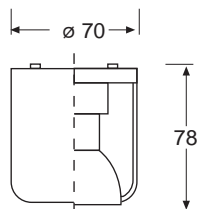

PE Luminaria de superficie con casquillo GU 10.

←-ø 51-→

COLOR	Ref.	P.V.P.
BLANCO	PEB	13,55 €
CROMO	PEN	13,55 €
CR/MATE	PEC	14,39 €
B. DE ORO	PED	17,75 €
N/MATE	PES	16,91 €
PLATA MET.	PET	14,39 €

Opciones