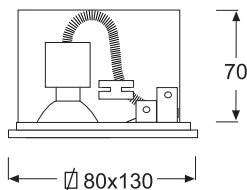

RAnda

Empotrable rectangular de fundición de aluminio, caja metálica superior pintada en epoxi negro y proyector interior basculante 90°

corte $\varnothing$ 115X65