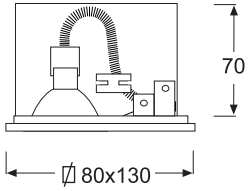

corte ∇ 115X65