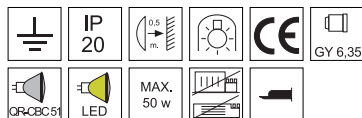

BLANCO	RA2B	42,62 €
NEGRO	RA2N	42,62 €
CROMO	RA2C	55,60 €
B. DE ORO	RA2D	63,02 €
N/MATE	RA2S	60,52 €
PLATA MET.	RA2T	56,02 €

RAnda

corte ∇ 115X65

ACABADO	Ref.	P.V.P.
BLANCO	RA3B	42,62 €
NEGRO	RA3N	42,62 €
CROMO	RA3C	55,60 €
B. DE ORO	RA3D	63,02 €
N/MATE	RA3S	60,52 €
PLATA MET.	RA3T	56,02 €