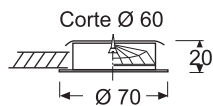

UM

Empotrable de acero, pantalla facetada de aluminio pulido y anodizado y vidrio protector.

Vidrio protector
arenado

ACABADO	REF.	P.V.P.
BLANCO	UMB	7,70 €
N. MATE	UMS	9,30 €