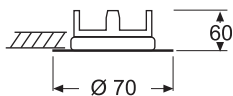

UR

Empotrable plano de acero plano sin bisel ni nervios de cierre para mueble o sobrepuerta.

ACABADO	REF.	P.V.P.
BLANCO	URB	5,80 €
NEGRO	URN	5,80 €
CROMO	URC	8,70 €
PLATA	URT	8,70 €
B. ORO	URD	9,65 €
N/MATE	URS	9,20 €