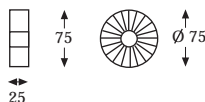

TT-51

Color	Ref	P.V.P.	RAE
Blanco	CLPT	29,80 €	0