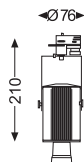

CARRIL TRIFÁSICO

ACABADO	REF.	P.V.P.
NEGRO	TE5CN	138,85 €
PLATA MET.	TE5CT	143,60 €