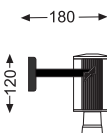

BASE DE PARED TECHO

NEGRO	TE5PN	122,45 €
PLATA MET.	TE5PT	126,40 €