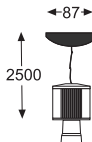

COLGANTE

NEGRO	TE1LN	35,75 €
PLATA	TE1LT	38,90 €