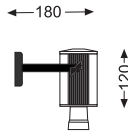

BASE DE PARED TECHO

NEGRO	TE6PN	62,10 €
PLATA	TE6PT	67,80 €