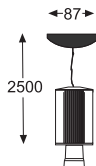

COLGANTE

NEGRO	TE6LN	53,75 €
PLATA	TE6LT	58,80 €