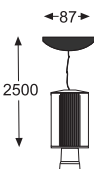

COLGANTE

NEGRO	TE5LN	115,75 €
PLATA MET.	TE5LT	120,90 €