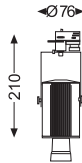

CARRIL TRIFÁSICO

ACABADO	REF.	P.V.P.
NEGRO	TE6CN	78,15 €
PLATA	TE6CT	80,30 €