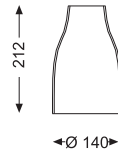

BASE DE PARED TECHO

NEGRO	TE1PN	40,75 €
PLATA	TE1PT	46,73 €