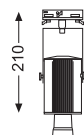

CARRIL MONOFÁSICO

NEGRO	TE5RN	135,60 €
PLATA MET.	TE5RT	130,50 €