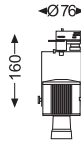

## CARRIL MONOFÁSICO

NEGRO	<b>TE1CN</b>	45,85 €
PLATA	<b>TE1CT</b>	50,20 €

Material	ACABADO	REF.	P.V.P.
Aluminio	Opal	<b>D2</b>	26,35
Vidrio	Plata Met.	<b>D5</b>	43.10