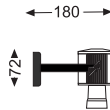

BASE DE PARED TECHO

NEGRO	TE1PN	40,75 €
PLATA	TE1PT	46,73 €