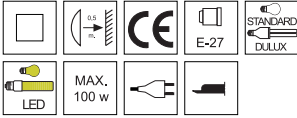

# TELENO

Luminaria de extrusión de aluminio, pantalla de aluminio lacado o translúcida de vidrio mate.