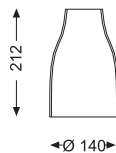

Material	ACABADO	REF.	P.V.P.
Aluminio	Opal	D2	26,35
Vidrio	Plata Met.	D5	43,10