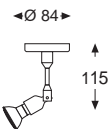

Cono

Proyector de latón con casquillo GZ-10, para lámparas directas a red.

BASE 1

ACABADO	REF.	P.V.P.
BLANCO	CNPB1	27,10 €
NEGRO	CNPN1	27,10 €
CROMO	CNPC1	30,65 €
PLATA	CNPT1	30,65 €
B. ORO	CNPD1	37,70 €
N/MATE	CNPS1	35,90 €