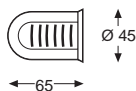

Arco

Mini proyector metálico con casquillo GZ-10.