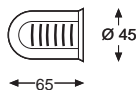

Arco

Mini proyector metálico con casquillo GZ-10.

Pantalla opcional (lámpara de 50) de vidrio Blanco (Ref. V50B) ó Azul náutico (Ref. V50A); PVP 7,90 €/Un.

BASE 1

ACABADO	REF.	P.V.P.
BLANCO	APB1	12,70 €
NEGRO	APN1	12,70 €
CROMO	APC1	22,95 €
PLATA	APT1	22,95 €
B. ORO	APD1	25,60 €
N/MATE	APS1	24,40 €