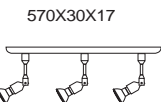

BARRA DE 3

ACABADO	REF.	P.V.P.
BLANCO	CNBB3	41,07 €
CROMO	CNBC3	74,75 €
B. ORO	CNBD3	85,65 €
NEGRO	CNBN3	41,07 €
N/MATE	CNBS3	81,57 €
PLATA	CNBT3	74,75 €