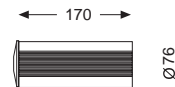

CEFE0

Proyector cilíndrico de aluminio extrusionado, es giratorio y basculante; incorpora disipador, Led cob de 850 lm. 10 w. dos tonalidades de luz y 36° de apertura.

	IP 20			CE	COB
100 250 v	Ra >90	MAX. 10 w	800 lm	36°	λ 0,5
2700° k 3000° k	35000 h	25000		PHILIPS	

CEFEO

Proyector cilíndrico de aluminio extrusionado, es giratorio y basculante; incorpora disipador, Led cob de 850 lm. 10 w. dos tonalidades de luz y 60° de apertura.

	IP 20			CE	COB
100 250 v	Ra >90	MAX. 10 w	800 lm	36	λ 0,5
2700° k 3000° k	 35000 h	 25000		PHILIPS	