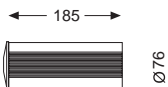

BLANCO	CECBL2736	78,50 €
NEGRO	CECNL2736	78,50 €
PLATA MET.	CECTL2736	83,10 €
BLANCO	CECBL3036	78,50 €
NEGRO	CECNL3036	78,50 €
PLATA MET.	CECTL3036	83,10 €

BASE PARED

BLANCO	CEPBL2736	72,50 €
NEGRO	CEPNL2736	72,50 €
PLATA MET.	CEPTL2736	76,10 €
BLANCO	CEPBL3036	72,50 €
NEGRO	CEPNL3036	72,50 €
PLATA MET.	CEPTL3036	76,10 €

CEFEO

Proyector cilíndrico de aluminio extrusionado, es giratorio y basculante; incorpora disipador, Led cob de 850 lm. 10 w. dos tonalidades de luz y 60° de apertura.

	IP 20			CE	COB
100 250 v	Ra >90	MAX. 10 w	800 lm	36	λ 0,5
2700° k 3000° k	 35000 h	 25000		PHILIPS	