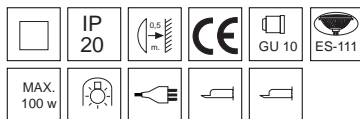

MA

MA. Empotrable de acero basculante para lámpara QR 111.

Corte ø 140

ø 180

COLOR	REF.	P.V.P.
BLANCO	MAB	31,75 €
NEGRO	MAN	31,75 €

BLANCO	MA2B	29,80 €
NEGRO	MA2N	29,80 €

Curva luminica Fte.

Opciones

MAFull

MAF. Empotrable basculante de acero para lámpara QR 111. Luminaria completa, a punto de conexión, incluye lámpara y, la de baja tensión, equipo.

Corte ø 140

ø 180

COLOR	REF.	P.V.P.
BLANCO	MAFB	93,55 €
NEGRO	MAFN	93,55 €