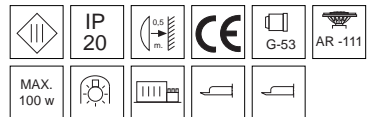

MA

MA. Empotrable de acero basculante para lámpara QR 111.

Corte ø 140

ø 180

COLOR	REF.	P.V.P.
BLANCO	MAB	31,75 €
NEGRO	MAN	31,75 €

BLANCO	MA2B	29,80 €
NEGRO	MA2N	29,80 €

Curva luminica Fte.

Opciones

MAFull

MAF. Empotrable basculante de acero para lámpara QR 111. Luminaria completa, a punto de conexión, incluye lámpara y, la de baja tensión, equipo.

Corte ø 140

ø 180

COLOR	REF.	P.V.P.
BLANCO	MAFB	93,55 €
NEGRO	MAFN	93,55 €