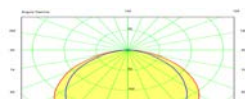

MA

MA. Empotrable de acero basculante para lámpara QR 111.

Corte ø 140

ø 180

COLOR	REF.	P.V.P.
BLANCO	MAB	31,75 €
NEGRO	MAN	31,75 €

BLANCO	MA2B	29,80 €
NEGRO	MA2N	29,80 €

Curva luminica Fte.

Opciones