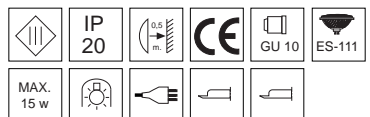

BLANCO	MA2FB	65,60 €
NEGRO	MA2FN	65,60 €