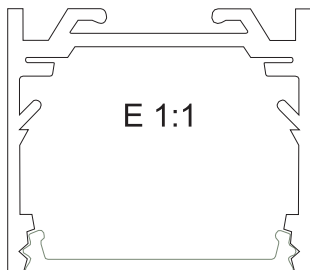

**SLIM LED.** Luminaria de extrusión de aluminio lacada en blanco epoxi RAL 9010 o plata metalizada DEPORLIBRE, de estética minimalista y esbeltez característica; incorpora difusor de policarbonato, tapas laterales de poliamida 6 y reflector/disipador de aluminio. Led SMD Y fuente de alimentación Tridonic de 21 w/m. y buena relación lumínica >150 lm/w. Dispone de accesorios para unir, colgar, adosar al techo o elementos específicos de pared.

# SLIM LED. Luminaria SLIM con Led SMD de 49 w/m.

led SMD rígido  
maxima potencia

IP  
40

Led  
rígido

134  
Led/m.

3000°K  
4000°K  
6500°K

Max.  
49w/m.

η > 150  
lm/w.

A falta de concretar la tonalidad de la luz: Luminarias a punto de conexión a red.

**SLIM PUENTE LED:** Luminaria de extrusión de aluminio lacada en blanco epoxi RAL 9010 o plata metalizada DEPORLIBRE, permite, mediante doble perfil SLIM una ligera separación de la pared (40 m/m.); incorpora difusor de policarbonato, tapas laterales de poliamida 6 y reflector/disipador de aluminio. Led SMD y fuente de alimentación Tridonic de 37 w/m. y buena relación lumínica >150 lm/w.