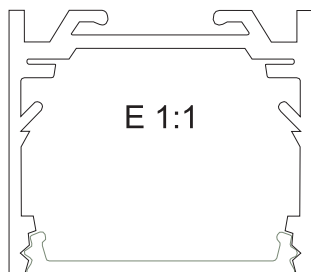

SLIM LED REGULABLE. Luminaria SLIM con Led SMD de 37 w/m.

Color	Potencia	L m/m.	Ref.	P.VP.
Blanco	33 w	1200	SLBR33LR	275,20 €
Plata Met.	33 w	1200	SLTR33LR	284,70 €
Blanco	44 w	1500	SLBR44LR	334,25 €
Plata Met.	44 w	1500	ESTR44LR	346,60 €
Blanco	55 w	1800	ESBR55LR	395,50 €
Plata Met.	55 w	1800	ESTR55LR	408,80 €