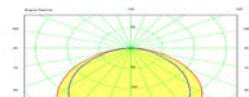

Curva luminica fte. disponible