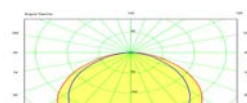

Opcional

800  
cm/m.

35

40

Curva luminica fte. disponible

Color	Potencia	L m/m.	Ref.	P.VP.
Blanco	12 w	460	SLB12LR	90,10 €
Plata Met.	12 w	460	SLT12LR	93,50 €
Blanco	28 w	900	SLB28LR	127,75 €
Plata Met.	28 w	900	SLT28LR	133,05 €
Blanco	42 w	1150	SLB42LR	184,60 €
Plata Met.	42 w	1150	SLT42LR	192,40 €
Blanco	56 w	1450	SLB56LR	216,62 €
Plata Met.	56 w	1450	SLT56LR	225,70 €
Blanco	70 w	1980	SLB70LR	339,24 €
Plata Met.	70 w	1980	SLT70LR	352,54 €