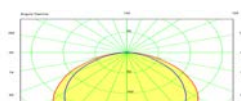

led SMD rígido  
Media potencia

Curva lumínica fte. disponible

Opciones.

Color	Potencia	L m/m.	Ref.	P.VP.
Blanco	6 w	460	SLB6LR	65,40 €
Plata Met.	6 w	460	SLT6LR	67,70 €
Blanco	12 w	900	SLB12LR	96,50 €
Plata Met.	12 w	900	SLT12LR	102,40 €
Blanco	18 w	1150	SLB18LR	136,40 €
Plata Met.	18 w	1150	SLT18LR	144,50 €
Blanco	24 w	1450	SLB24LR	166,30 €
Plata Met.	24 w	1450	SLT24LR	175,30 €
Blanco	30 w	1980	SLB30LR	220,00 €
Plata Met.	30 w	1980	SLT30LR	233,30 €