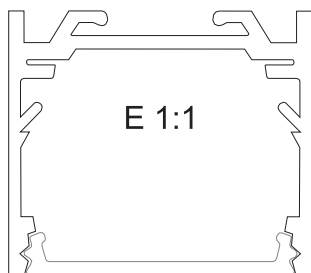

# SLIM LED. Luminaria SLIM con Led SMD de 37 w/m. led SMD rígido Alta potencia

Color	Potencia	L m/m.	Ref.	P.V.P.
Blanco	11 w	460	SLB11LR	76,70 €
Plata Met.	11 w	460	SLT11LR	80,10 €
Blanco	22 w	900	SLB22LR	108,90 €
Plata Met.	22 w	900	SLT22LR	114,80 €
Blanco	33 w	1150	SLB33LR	156,70 €
Plata Met.	33 w	1150	SLT33LR	164,50 €
Blanco	44 w	1450	SLB44LR	181,40 €
Plata Met.	44 w	1450	SLT44LR	190,45 €
Blanco	55 w	1980	SLB55LR	273,48 €
Plata Met.	55 w	1980	SLT55LR	286,78 €

# SLIM LED. Luminaria SLIM con Led SMD de 49 w/m.

led SMD rígido  
maxima potencia

IP  
40

Led  
rígido

134  
Led/m.

3000°K  
4000°K  
6500°K

Max.  
49w/m.

η > 150  
lm/w.