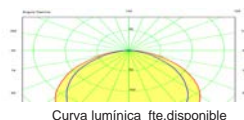

SLIM LED. Luminaria SLIM con Led SMD de 37 w/m. led SMD rígido Alta potencia

Color	Potencia	L m/m.	Ref.	P.V.P.
Blanco	11 w	460	SLB11LR	76,70 €
Plata Met.	11 w	460	SLT11LR	80,10 €
Blanco	22 w	900	SLB22LR	108,90 €
Plata Met.	22 w	900	SLT22LR	114,80 €
Blanco	33 w	1150	SLB33LR	156,70 €
Plata Met.	33 w	1150	SLT33LR	164,50 €
Blanco	44 w	1450	SLB44LR	181,40 €
Plata Met.	44 w	1450	SLT44LR	190,45 €
Blanco	55 w	1980	SLB55LR	273,48 €
Plata Met.	55 w	1980	SLT55LR	286,78 €

A falta de concretar la tonalidad de la luz: Luminarias a punto de conexión a red.