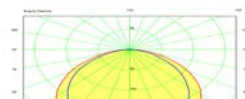

Curva lumínica fte. disponible

Disponible en otras potencias