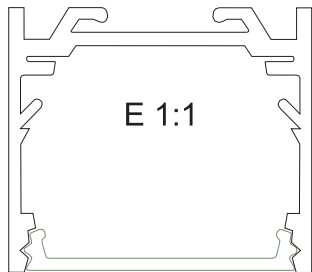

SLIM LED. Luminaria SLIM con Led SMD de 37 w/m. led SMD rígido Alta potencia

Color	Potencia	L m/m.	Ref.	P.V.P.
Blanco	11 w	460	SLB11LR	76,70 €
Plata Met.	11 w	460	SLT11LR	80,10 €
Blanco	22 w	900	SLB22LR	108,90 €
Plata Met.	22 w	900	SLT22LR	114,80 €
Blanco	33 w	1150	SLB33LR	156,70 €
Plata Met.	33 w	1150	SLT33LR	164,50 €
Blanco	44 w	1450	SLB44LR	181,40 €
Plata Met.	44 w	1450	SLT44LR	190,45 €
Blanco	55 w	1980	SLB55LR	273,48 €
Plata Met.	55 w	1980	SLT55LR	286,78 €

A falta de concretar la tonalidad de la luz: Luminarias a punto de conexión a red.