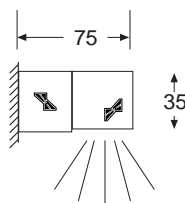

Color	Potencia	L m/m.	Ref.	P.VP.
Blanco	18 w	900	SLASLB18LR	146,50 €
Plata Met.	18 w	900	SLASLT18LR	152,40 €
Blanco	24 w	1200	SLASLB24LR	186,40 €
Plata Met.	24 w	1200	SLASLT24LR	194,50 €
Blanco	30 w	1500	SLASLB30LR	226,30 €
Plata Met.	30 w	1500	SLASLT30LR	235,30 €
Blanco	36 w	1800	SLASLB36LR	280,00 €
Plata Met.	36 w	1800	SLASLT36LR	293,30 €