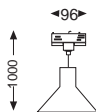

SUEVE: Pantalla basculante de aluminio con casquillo E - 27

CARRIL TRIFÁSICO

ACABADO	REF.	P.V.P.
BLANCO	SUERB	65,60 €
NEGRO	SUERN	68,40 €

CARRIL MONOFÁSICO

BLANCO	SUECB	55,85 €
NEGRO	SUECN	58,20 €

BASE

BLANCO	SUECB	55,75 €
NEGRO	SUECN	58,73 €