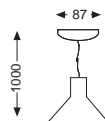

COLGANTE

BLANCO	SUEGB	48,75 €
NEGRO	SUEGN	51,90 €